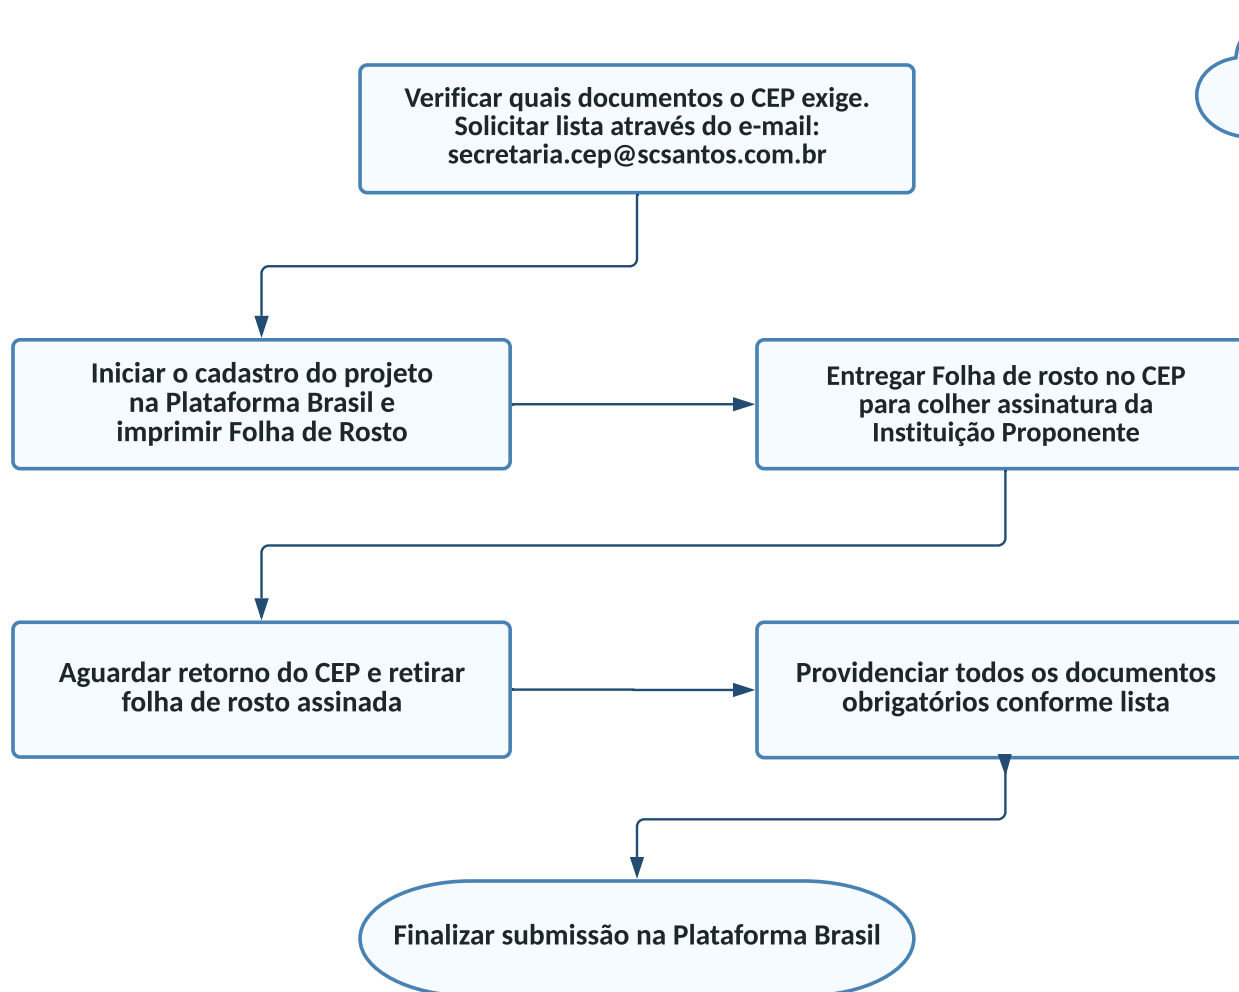

IRMANDADE DA SANTA CASA DA MISERICÓRDIA DE SANTOS COMITÊ DE ÉTICA EM PESQUISA

FLUXOGRAMA PROCESSO ANTES DA SUBMISSÃO

Consulte o Manual do Pesquisador disponível na Plataforma Brasil!

ATENÇÃO

Os projetos de pesquisa, para serem apreciados na reunião mensal ordinária, deverão ser submetidos à Plataforma Brasil até o dia 15 de cada mês. Não observado o referido prazo, o protocolo de pesquisa será avaliado na reunião subsequente.

IRMANDADE DA SANTA CASA DA MISERICÓRDIA DE SANTOS COMITÊ DE ÉTICA EM PESQUISA

FLUXOGRAMA TRAMITAÇÃO DOS PROJETOS NO CEP

IRMANDADE DA SANTA CASA DA MISERICÓRDIA DE SANTOS COMITÊ DE ÉTICA EM PESQUISA

FLUXOGRAMA TRAMITAÇÃO DOS PROJETOS NA CONEP Prazo para apreciação: 60 dias