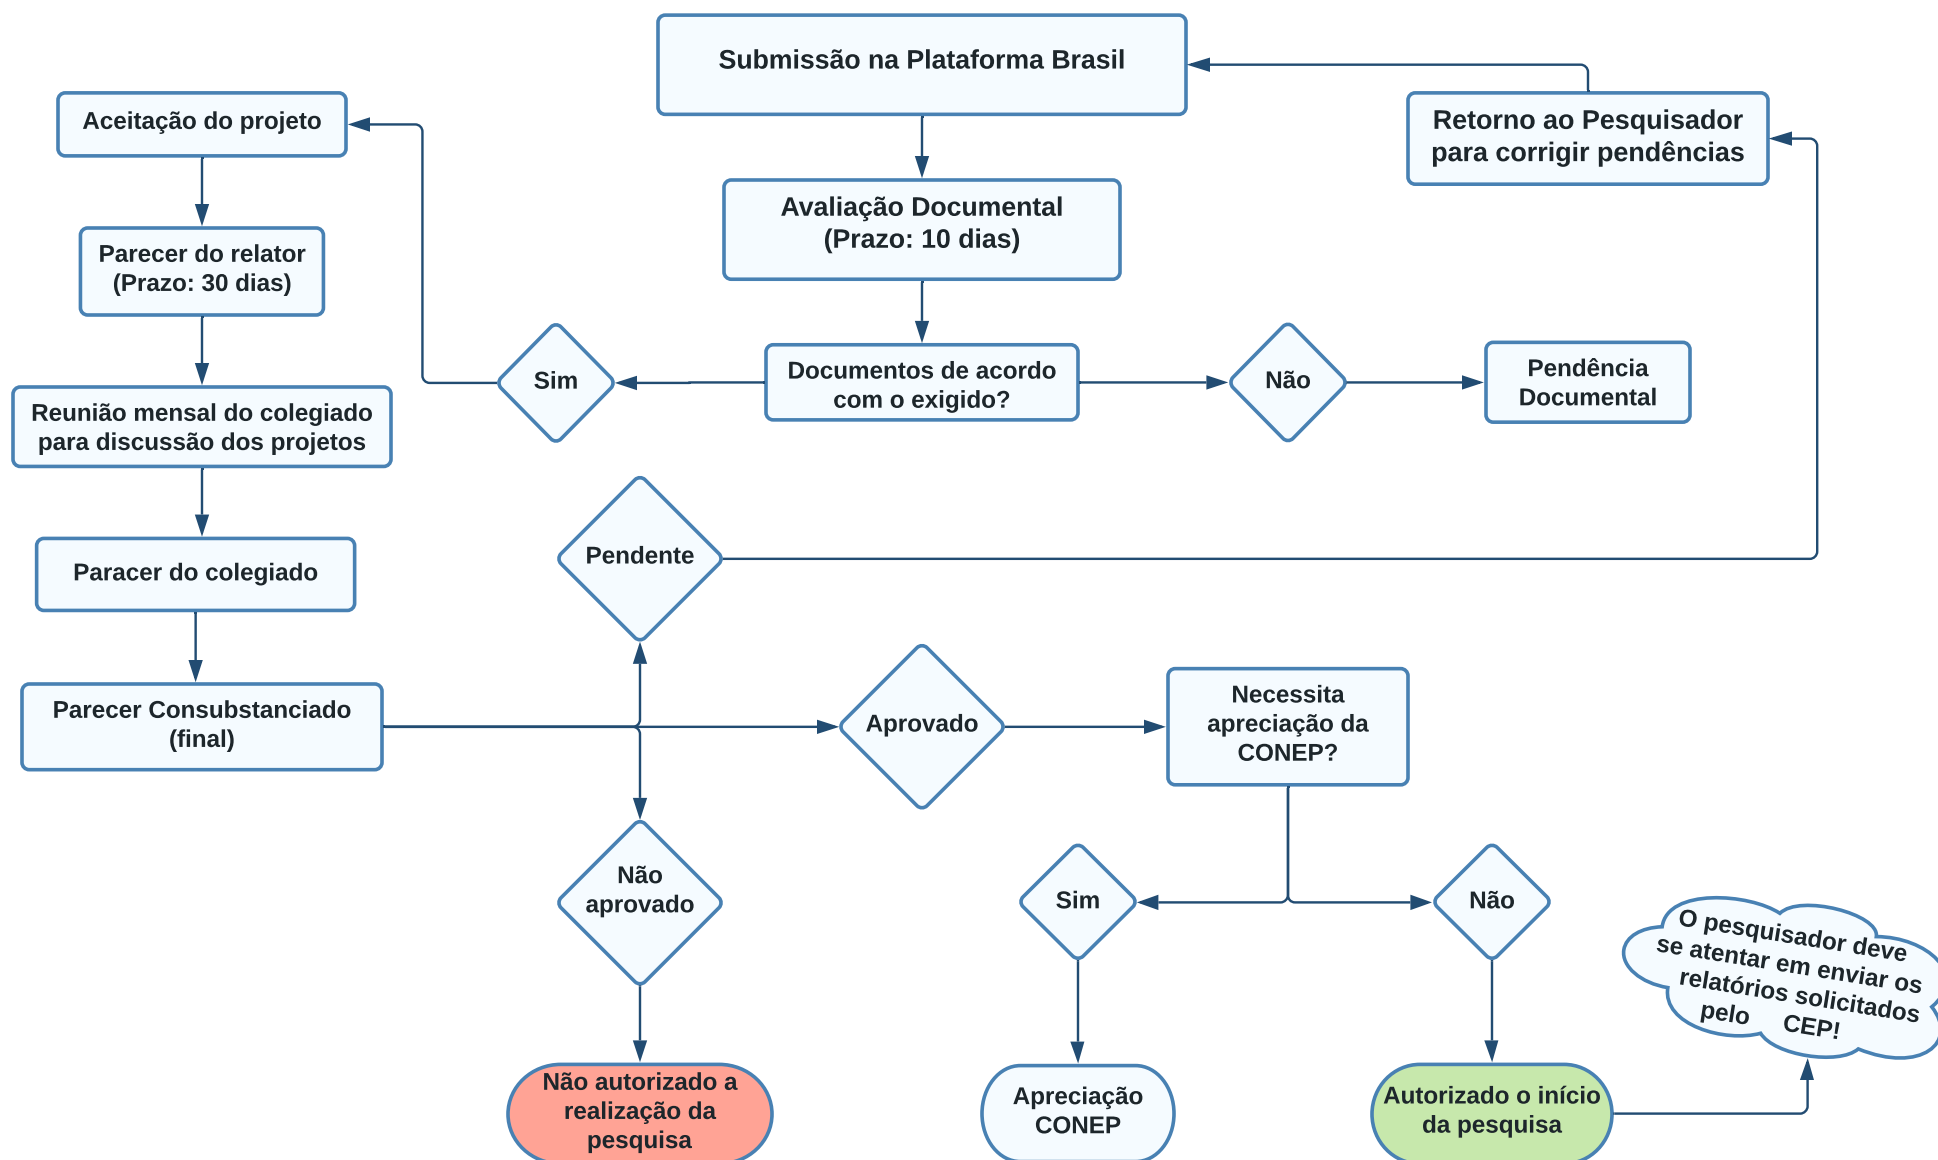

IRMANDADE DA SANTA CASA DA MISERICÓRDIA DE SANTOS COMITÊ DE ÉTICA EM PESQUISA

FLUXOGRAMA PROCESSO ANTES DA SUBMISSÃO

Consulte o Manual do Pesquisador disponível na Plataforma Brasil!

ATENÇÃO

Os projetos de pesquisa, para serem apreciados na reunião mensal ordinária, deverão ser submetidos à Plataforma Brasil até o dia 15 de cada mês. Não observado o referido prazo, o protocolo de pesquisa será avaliado na reunião subsequente.

IRMANDADE DA SANTA CASA DA MISERICÓRDIA DE SANTOS COMITÊ DE ÉTICA EM PESQUISA

FLUXOGRAMA TRAMITAÇÃO DOS PROJETOS NO CEP

IRMANDADE DA SANTA CASA DA MISERICÓRDIA DE SANTOS COMITÊ DE ÉTICA EM PESQUISA

FLUXOGRAMA TRAMITAÇÃO DOS PROJETOS NA CONEP Prazo para apreciação: 60 dias